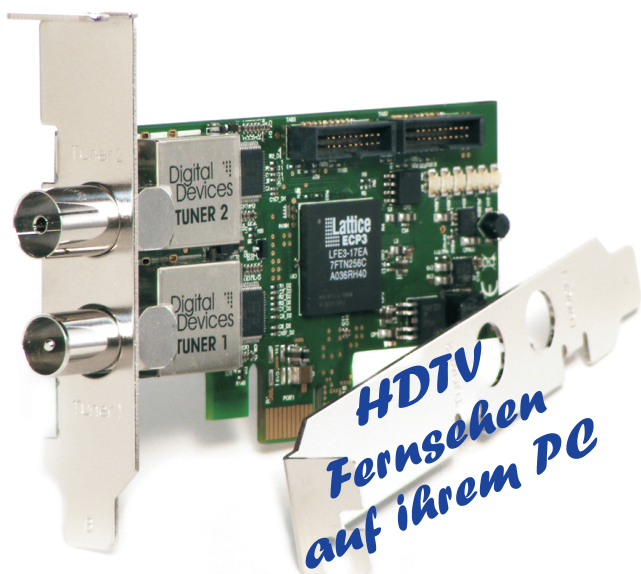

- DVB-C/T Dual Tuner
 - 2 x DVB-C (Kabel) oder
 - 2 x DVB-T (Terrestrisch)
- HDTV
 - H.264 / MPEG4
- PCI express
 - Anschluss via PCIe x1 bis x16 slot
- Erweiterbares Modulsystem
 - Viele Erweiterungsmöglichkeiten
- halbe Bauhöhe
 - Slotblech für volle Bauhöhe (Full Profile) im Lieferumfang
- Green IT 
 - (Leistungsaufnahme nur **ca. 2 Watt**)
- Microsoft Windows® 7 Media Center Support
- Linux® Support

TECHNISCHE DATEN:

Dual Tuner DVB-C Merkmale:

- Frequenzbereich: 51-858 MHz
- Alle Modulations- und Codearten nach DVB-C Spezifikation
- Symbolraten von 0,87 bis 6,9 Mbaud
- Antennenanschluß
 - Eingang: 1*IEC Buchse 75Ohm
 - Ausgang: 1*IEC Stecker 75 Ohm
- Empfindlichkeit:
 - 66dBm (64QAM), -62dBm (256QAM)

Systemvoraussetzungen

- Dual Core Intel® oder AMD® CPU
- 512 MB RAM
- ein freier PCIe Steckplatz (x1 bis x16)

Abmessungen:

H 55 mm, L 157 mm, D 14 mm

MADE in GERMANY

optionales Zubehör

Common Interface (CI) mit MTD Technologie

Einbau von bis zu 4 Tuner auf einem Slotblech möglich. (siehe Beispiele rechts)

CI mit MTD Technologie (optional)

MTD (Multi Transponder Decrypting): Sie benötigen nur ein CAM für die Entschlüsselung von 4 verschlüsselten Pay-TV Kanälen. Sie können ein verschlüsseltes Programm anschauen und gleichzeitig ein oder mehrere verschlüsselte Programme aufzeichnen.