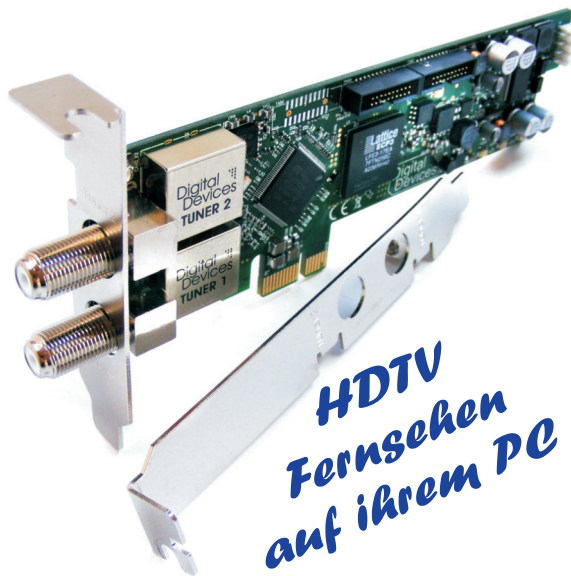

DVB Cine S2

Flexibilität und Erweiterungsmöglichkeiten ohne Grenzen...

Digital Devices

*HDTV
Fernsehen
auf ihrem PC*

optionales Zubehör

Common Interface (CI) mit MTD Technologie

Das CI ist zu allen Digital Devices DVB Karten kompatibel (siehe Beispiel rechts unten)

DuoFlex DVB-S2 Dual Tuner

Erweiterung der Cine S2 um 2 DVB-S2 Tuner (siehe erstes Beispiel unten)

DuoFlex C/T Dual Tuner

Erweiterung der cine S2 um 2 DVB-C/T Tuner (siehe Beispiel links unten)

Das Digital Devices System

Eine cine S2 Dual Tuner Karte kann mit weiteren Digital Devices Produkten modular erweitert werden

•Dual Tuner (zwei Tuner auf einer Karte)

Gleichzeitige Aufnahme einer Sendung während Sie eine andere Sendung anschauen

•Unicable® Support

Unterstützt eine Verbindung von bis zu 8 Tuner über ein Antennen Kabel. Voraussetzung: Unicable®/ SCR / CENELEC En50494 konformes LNB oder Multischalter nach En50494.

•Unterstützung von bis zu 6 Tunern

DVB-S2 und/oder DVB C/T (Kabel / Terrestrisch) in allen Kombinationsmöglichkeiten.

•halbe Bauhöhe

Einbau von bis zu 4 Tuner auf einem Slotblech möglich. (wie auf den Bildern rechts)

•CI mit MTD Technologie (optional)

MTD (Multi Transponder Decrypting): Sie benötigen nur ein CAM für die Entschlüsselung von 4 verschlüsselten Pay-TV Kanälen. Sie können ein verschlüsseltes Programm anschauen und gleichzeitig ein oder mehrere verschlüsselte Programme aufzeichnen.

Nicht alle CAM's unterstützen diese Funktion, kompatible CAM's finden Sie auf unserer Website.

Sie sparen damit die Anschaffung und monatlichen Kosten für mehrere CI's+CAM's und Smartcards.

Erweiterung mit 1 DuoFlex S2 = 4 DVB-S2 Tuner

Erweiterung mit 2 DuoFlex S2 = 6 DVB-S2Tuner

Erweiterung mit 1 oder 2 CI = 2 DVB-S2Tuner + 1 oder 2 CI

Erweiterung mit 1 DuoFlex CT= 2 DVB-S2 Tuner + 2 DVB-C/T Tuner

Erweiterung mit 1 DuoFlex CT + 1 DuoFlex S2 = 4 DVB-S2 Tuner + 2 DVB-C/T Tuner

Erweiterung mit 1 DuoFlex CT + 1 CI = 2 DVB-S2 Tuner + 2 DVB-C/T Tuner+ 1 CI

Weitere Produkte und Erweiterungsmöglichkeiten finden Sie auf unserer Website:

www.digital-devices.de