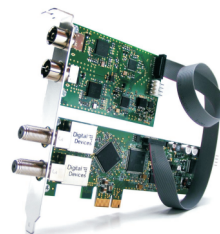

Erweiterung mit 1 DuoFlex CT= 2 DVB-S2 Tuner + 2 DVB-C/T Tuner