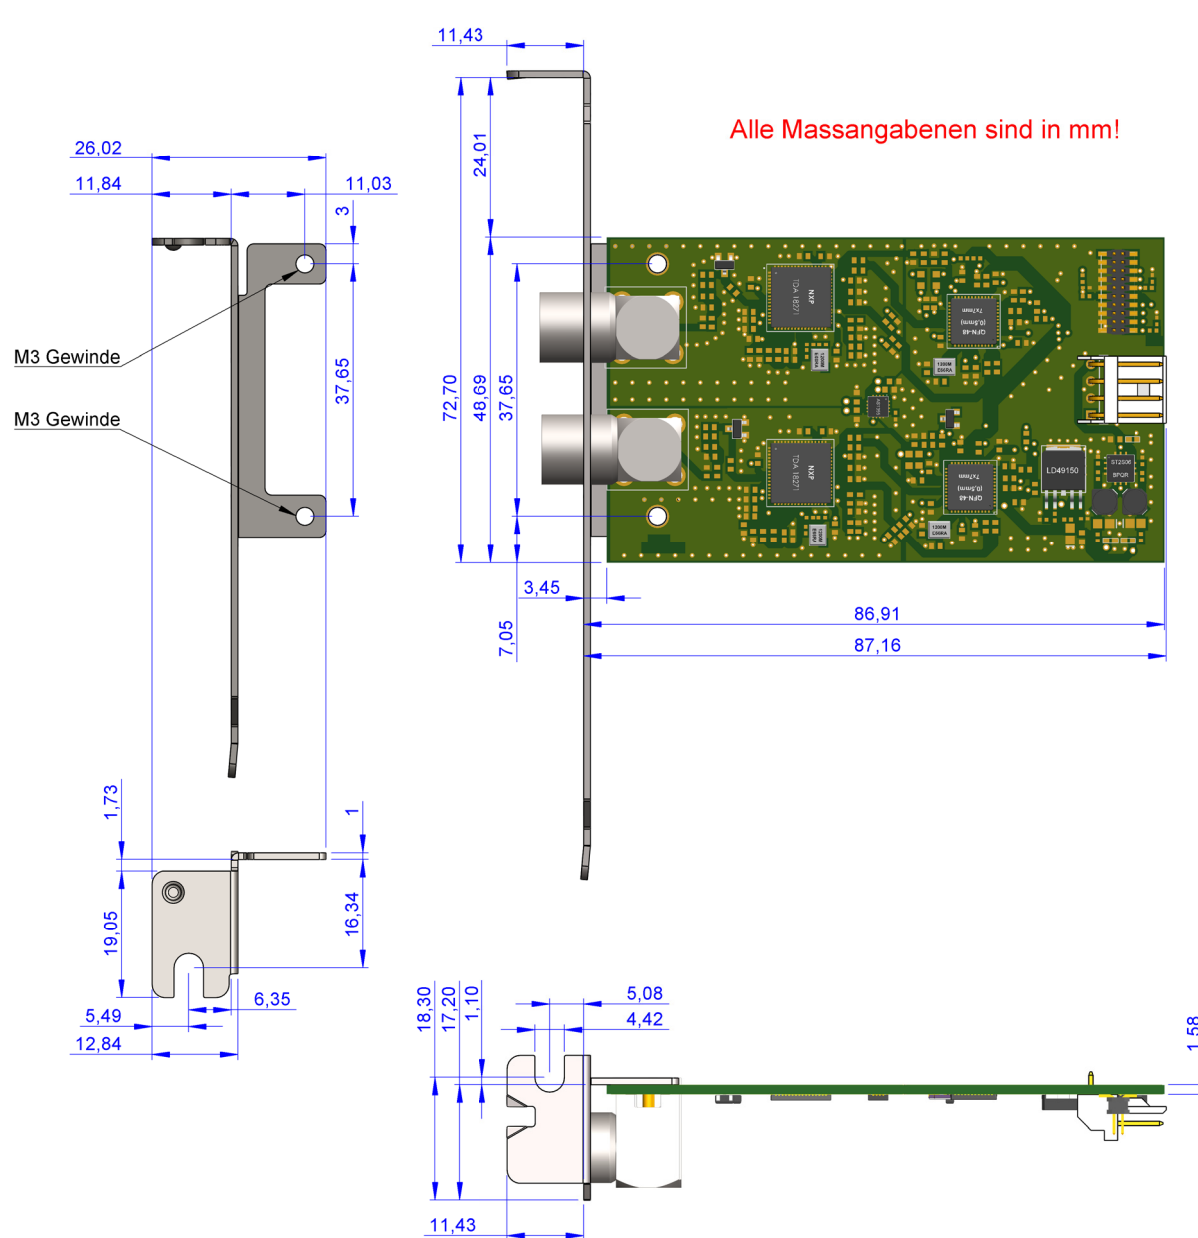

Technische Zeichnung

DuoFlex CT TV Card V1

EAN Nummer	Artikelbezeichnung
4260217680129	DuoFlex CT TV Card V1