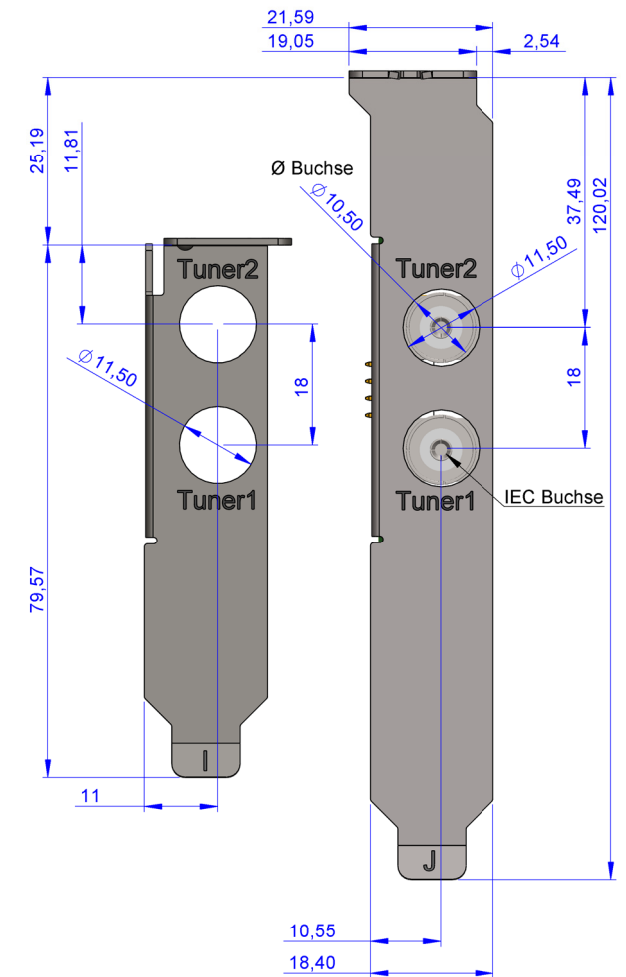

Technische Zeichnung

DuoFlex CT TV Card V1

EAN Nummer	Artikelbezeichnung
4260217680129	DuoFlex CT TV Card V1