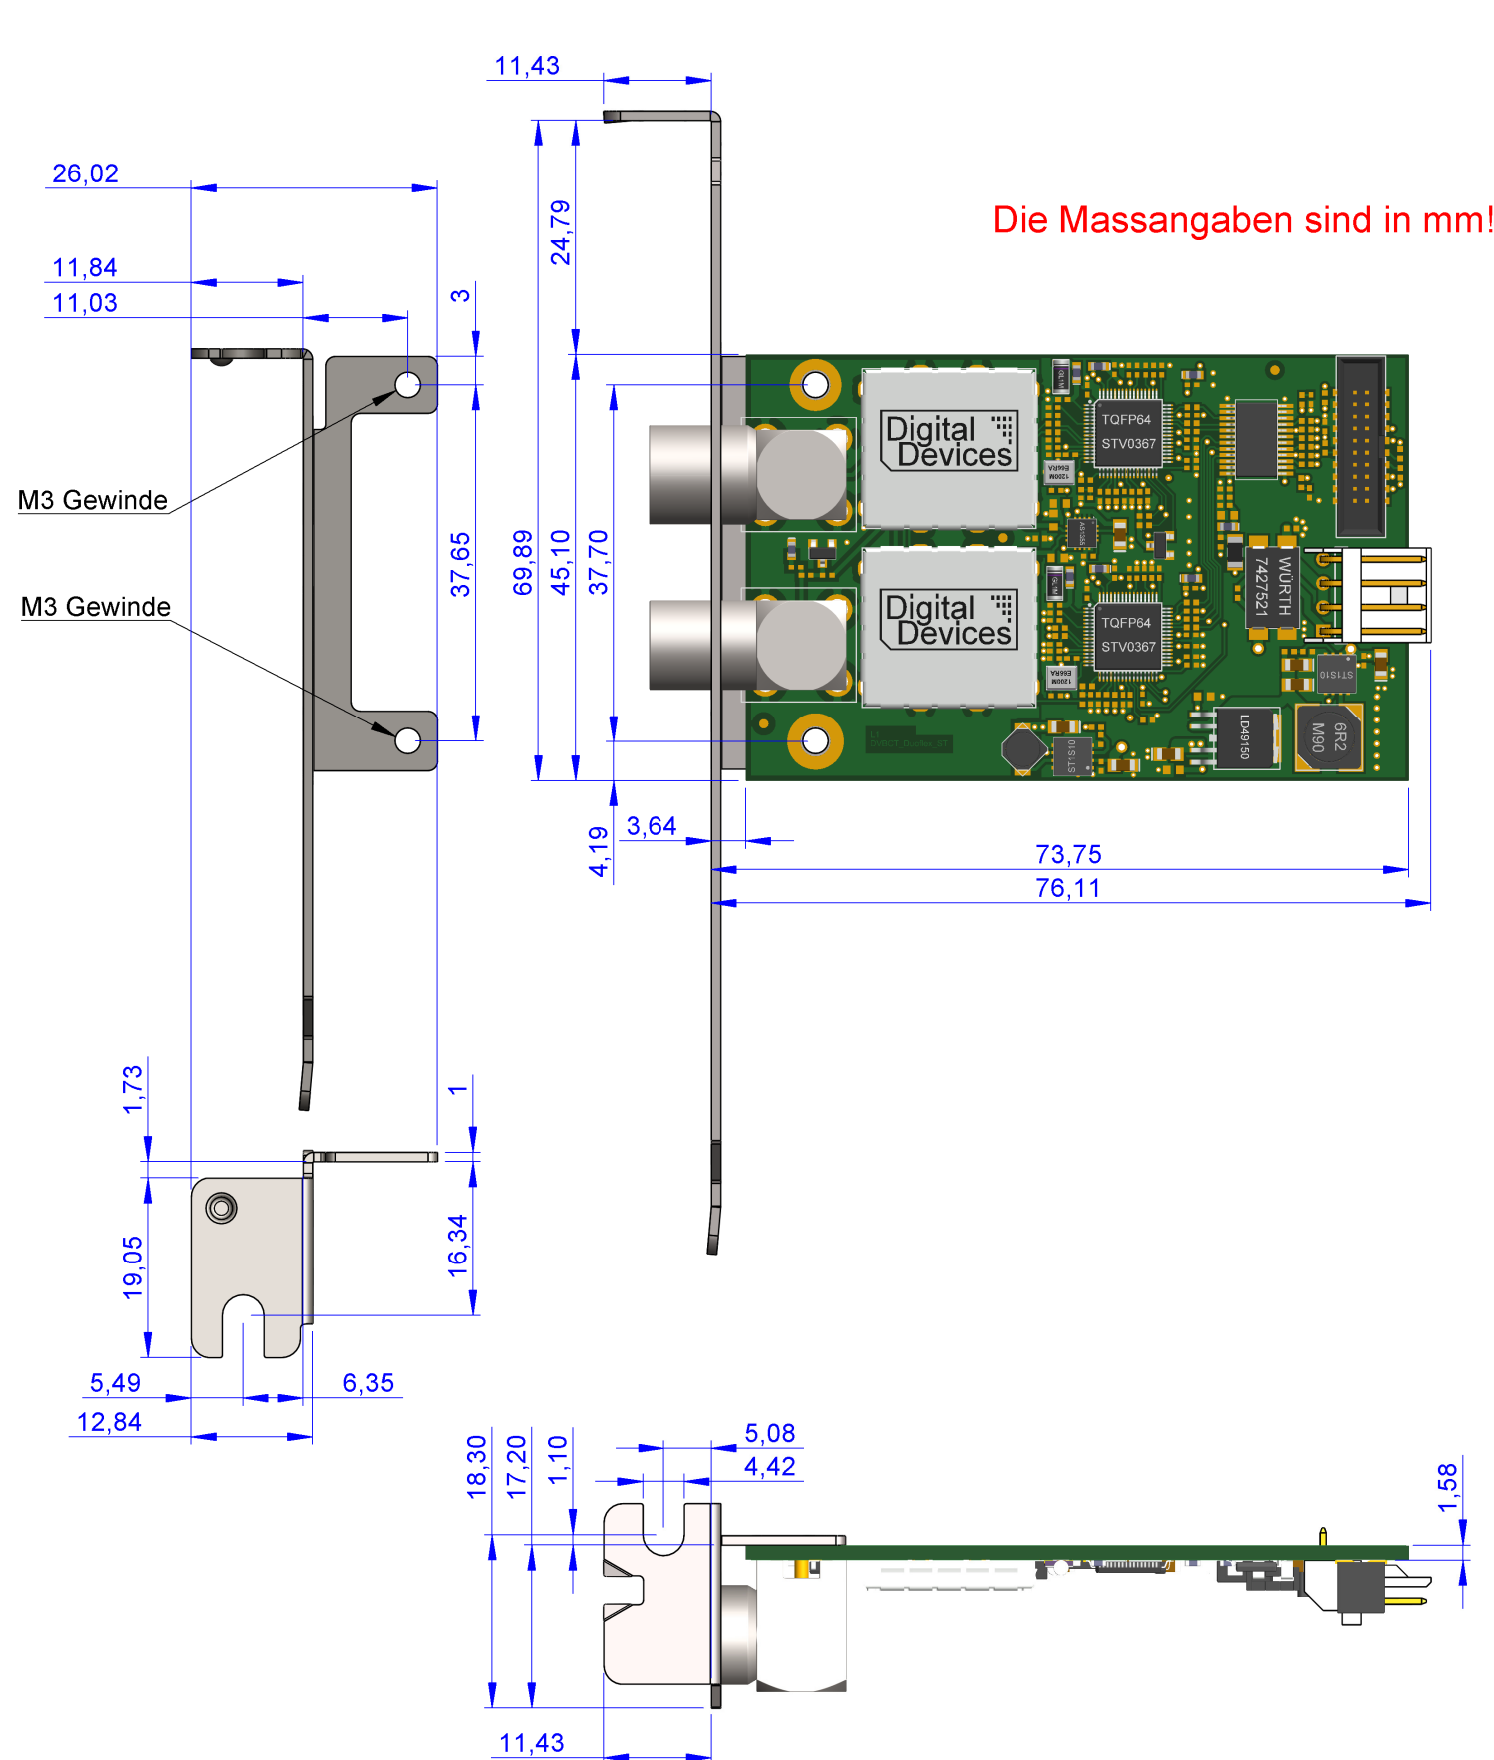

Technische Zeichnung

DuoFlex CT TV Card V2

EAN Nummer	Artikelbezeichnung
4260217680327	DuoFlex CT TV Card V2