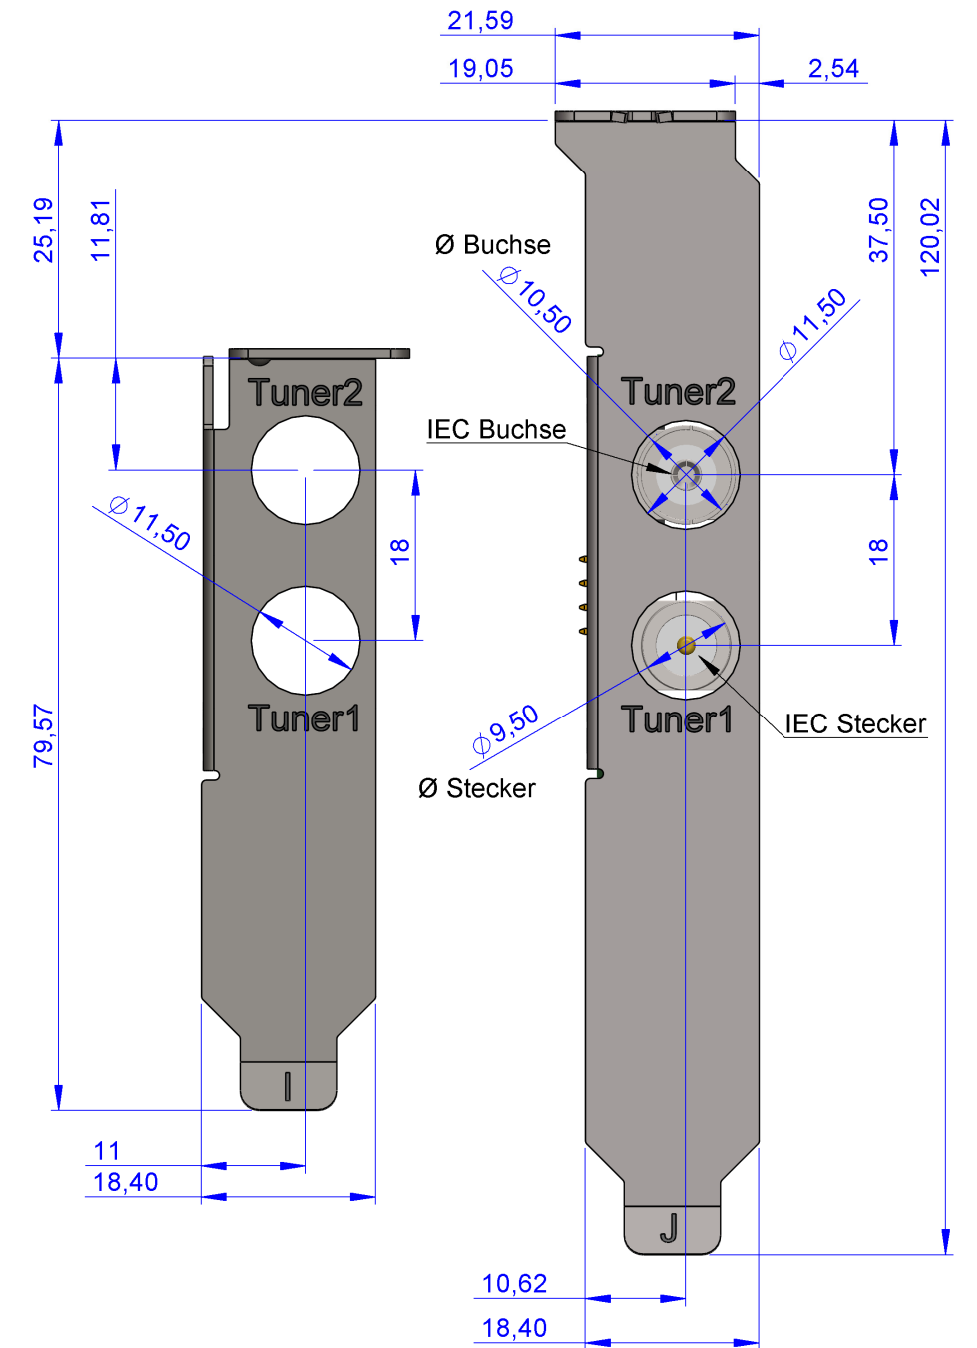

Technische Zeichnung

DuoFlex CT TV Card V2

EAN Nummer	Artikelbezeichnung
4260217680327	DuoFlex CT TV Card V2